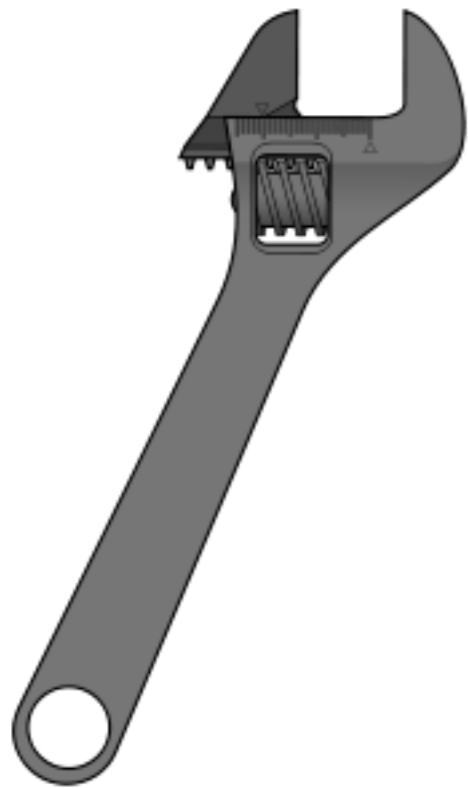

Skiftnyckel

Johan Petter
Johansson

Skiftnyckeln

- Hävarm
- Hjulet

Skiftnyckeln

- Från 45 grader till 15 grader.
- Mutter är på 60 grader.

Skiftnyckeln